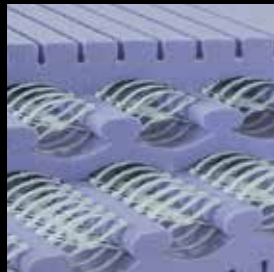

Ein Meer aus Federn.

Patentiert, metallfrei und flexibel.

Der perfekte Kern.

Für ein Gefühl wie auf Wolke sieben.

Die Stoffe, aus denen die Träume sind

- Federkern: patentierte metallfreie FLEXIMA® Federelemente
- Schaum: antibakterielle und atmungsaktive EMC®- Schaumstoffe (Kaltschaumkern) mit einzigartigem Lüftungssystem
- Bezüge: innovative, antiallergische und besonders hautfreundliche Naturfaser TENCEL™ (Doppeltuch mit Klimawatte versteppt)
- Alle Materialien sind zertifiziert nach OEKO-TEX® STANDARD 100