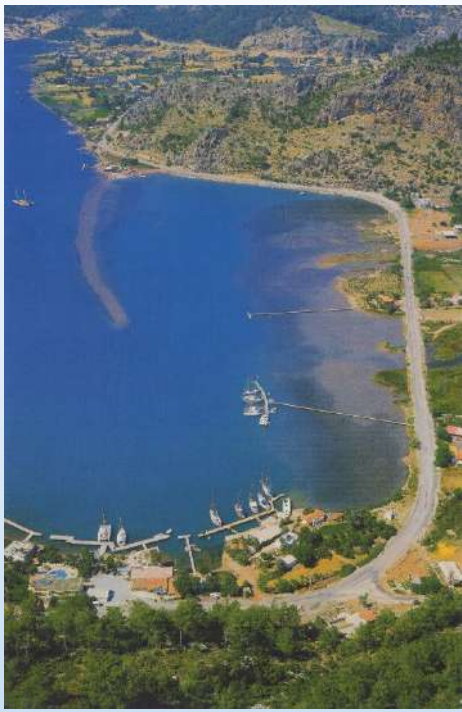

1 Week Itinerary from **Orhaniye**: Hisarönü Gulf

Orhaniye - Dirsek Bükü - Palamut Bükü - Knidos - Hayıt Bükü -
Datça - Serçe - Bozukkale - Ada Boğazı - Bozburun - Söğüt -
Kocabahçe - Bencik - Selimiye - Orhaniye: **150 - 160 nm**

Orhaniye & Marti Marina

Dirsek Bükü

Palamut Bükü

Knidos

Hayit Bükü

Datça

Serçe

Kurucabük

Bozukkale

Ada Boğazi

Bozburun

Söğüt

ICE'17
TURKEY

Kocabahçe

Bencik

Selimiye