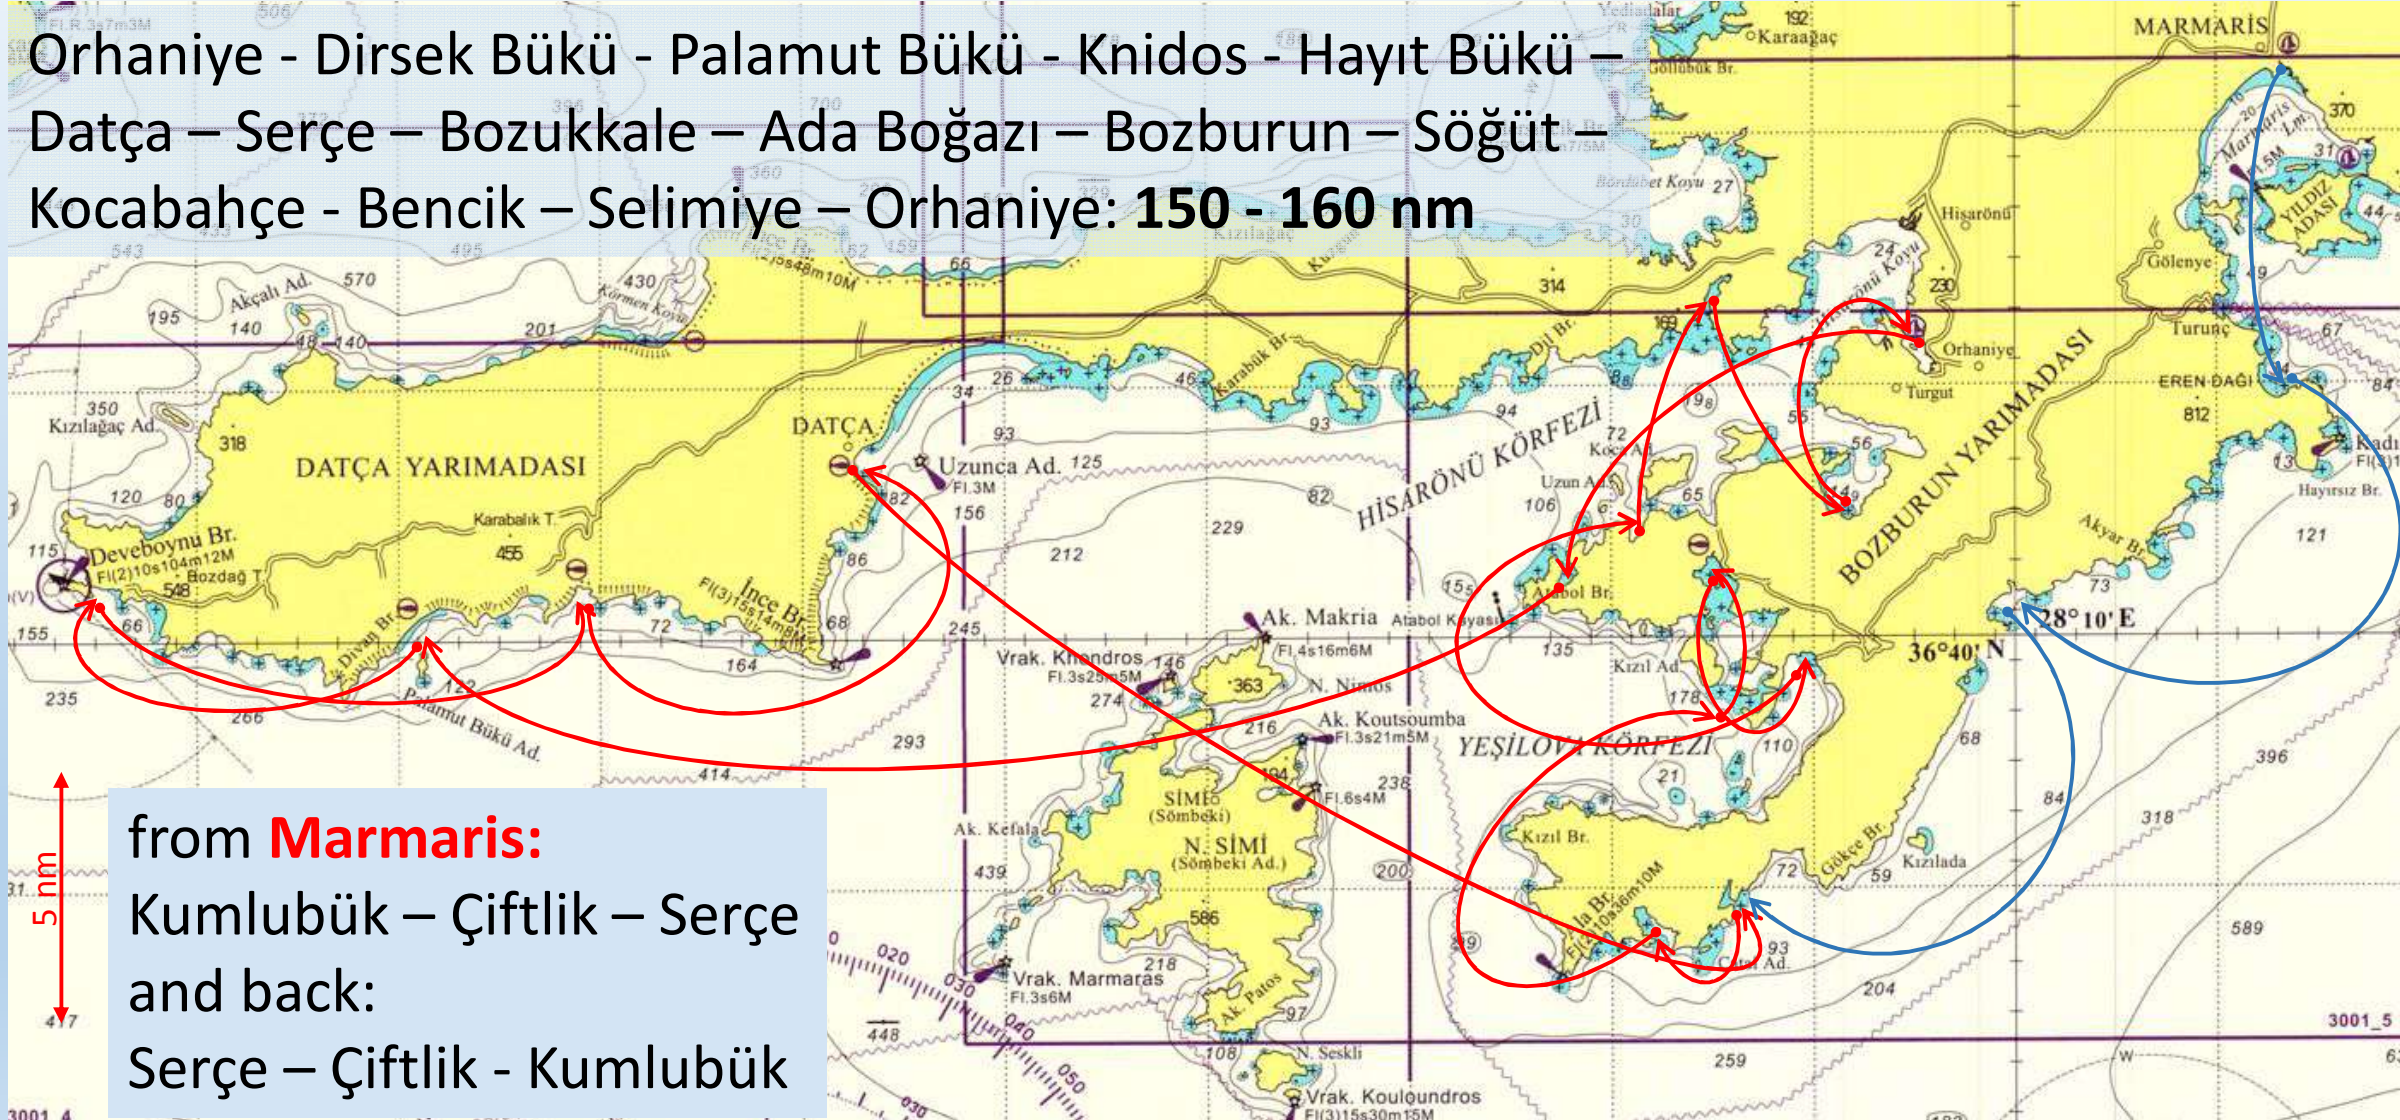

1 Week Itinerary from **Orhaniye**: Hisarönü Gulf

Orhaniye - Dirsek Bükü - Palamut Bükü - Knidos - Hayıt Bükü -
Datça - Serçe - Bozukkale - Ada Boğazı - Bozburun - Söğüt -
Kocabahçe - Bencik - Selimiye - Orhaniye: **150 - 160 nm**

Orhaniye & Marti Marina

Dirsek Bükü

Palamut Bükü

Knidos

Hayit Bükü

Datça

Serçe

Kurucabük

Bozukkale

Ada Boğazi

Bozburun

Söğüt

ICE'17
TURKEY

Kocabahçe

Bencik

Selimiye